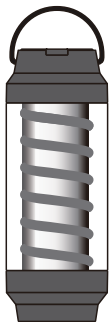

Reano

取扱説明書

User Manual

Compact Stick Lamp

コンパクトスティックランプ

このたびは本製品をお買い上げいただき、誠にありがとうございます。
ご使用前にこの取扱説明書をよくお読みいただき、正しい使い方をご確認ください。
そして、この説明書は大切に保管してください。

- 手のひらサイズで場所をとらずコンパクトな作り
- 雨や水に濡れても安心な防水対応 (IPX6)
- 柔らかな暖色でアウトドアや夜釣りに最適
- アウトドアだけでなく防災や緊急時にSOSライトとしても使用可能
- 幅広いシーンで使用できるスタンドを付属
- 落ち着いたデザインで室内のインテリアとしても使用できる

セット内容

製品本体×1

スタンド×1

ストラップホールアダプタ×1

USB Type-C 電源ケーブル(約60cm)×1

各部名称と充電方法

接続方法<充電>

本製品はAC充電器やパソコンのUSBポートで充電できます。
※AC充電器は別売りです

USB充電の際はキャップを開いてください。

充電用USB Type-Cポート

モード切替 (7段階) ※両方向回転式

時計回り

懐中電灯

キャンピングライト

※懐中電灯を手前にして回した場合の時計回り

OFF	↑	OFF	OFF
1回		LOW	OFF
2回		HIGH	OFF
3回		HIGH	HIGH
4回		OFF	HIGH
5回		OFF	Medium
6回		OFF	LOW
7回		OFF	BLINK
OFF	↓	OFF	OFF

反時計回り

懐中電灯

商品の詳細はこちらのQRコードからご確認ください。

<https://newseed.co.jp/model/re-cslamp01/>

製品仕様

本体サイズ	約 Φ34×91(H)mm	スタンドサイズ	約 Φ26×100(H)mm
本体重量	約 74g (本体のみ)	スタンド重量	約 17g
入力	5V/0.5A	防水等級	IPX6
充電時間	約1.5~2.5時間	バッテリー	800mAh 3.7V
連続点灯時間	懐中電灯： Lowモード：約20時間 Highモード：約5時間 キャンピングライト：Lowモード：約10時間 Middleモード：約6時間 Highモード：約2.5時間 BLINKモード：約7時間 同時点灯：約1.5時間	明るさ	懐中電灯：約50~90lm キャンピングライト：約10~60lm 同時点灯：約140lm
		本体材質 / 付属品材質	ABS、PC、ステンレス、シリコン / ABS、スチール / 亜鉛合金、ゴム