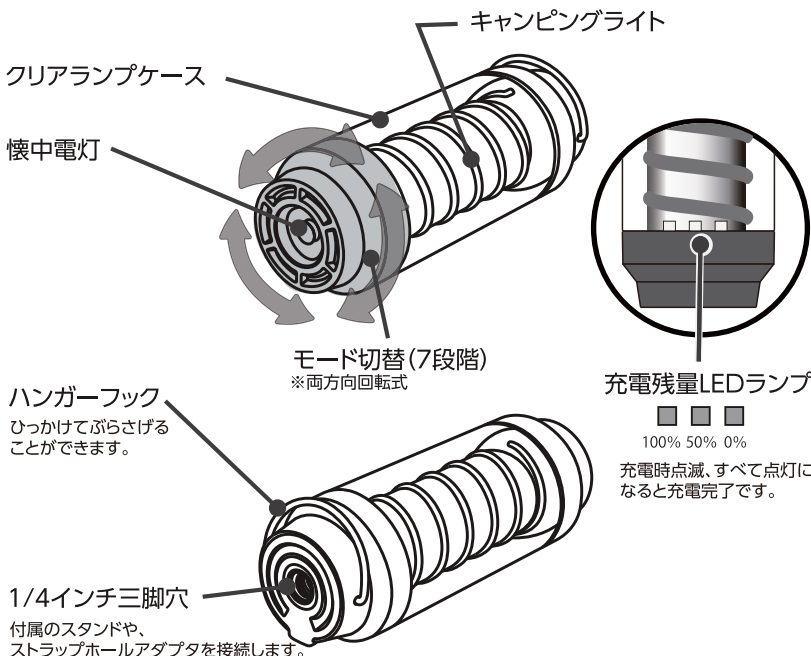

Reano

取扱説明書

User Manual

Compact Stick Lamp

コンパクトスティックランプ

このたびは本製品をお買い上げいただき、誠にありがとうございます。
ご使用前にこの取扱説明書をよくお読みいただき、正しい使い方をご確認ください。
そして、この説明書は大切に保管してください。

- 手のひらサイズで場所をとらずコンパクトな作り
- 雨や水に濡れても安心な防水対応 (IPX6)
- 柔らかな暖色でアウトドアや夜釣りに最適
- アウトドアだけでなく防災や緊急時にSOSライトとしても使用可能
- 幅広いシーンで使用できるスタンドを付属
- 落ち着いたデザインで室内のインテリアとしても使用できる

セット内容

製品本体×1

スタンド×1

ストラップホールアダプタ×1

USB Type-C 電源ケーブル(約60cm)×1

各部名称と充電方法

接続方法<充電>

本製品はAC充電器やパソコンのUSBポートで充電できます。
※AC充電器は別売りです

反時計回り

懐中電灯

商品の詳細はこちらのQRコードからご確認ください。

<https://newseed.co.jp/model/re-cslamp01/>

製品仕様

本体サイズ	約 Φ34×91(H)mm	スタンドサイズ	約 Φ26×100(H)mm
本体重量	約 74g (本体のみ)	スタンド重量	約 17g
入力	5V/0.5A	防水等級	IPX6
充電時間	約1.5~2.5時間	バッテリー	800mAh 3.7V
連続点灯時間	懐中電灯： Lowモード：約20時間 Highモード：約5時間 キャンピングライト：Lowモード：約10時間 Middleモード：約6時間 Highモード：約2.5時間 BLINKモード：約7時間 同時点灯：約1.5時間	明るさ	懐中電灯：約50~90lm キャンピングライト：約10~60lm 同時点灯：約140lm
		本体材質 / 付属品材質	ABS、PC、ステンレス、シリコン / ABS、スチール / 亜鉛合金、ゴム