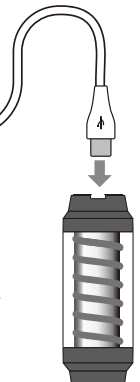

Reano

取扱説明書

User Manual

Compact Stick Lamp

コンパクトスティックランプ

このたびは本製品をお買い上げいただき、誠にありがとうございます。
ご使用前にこの取扱説明書をよくお読みいただき、正しい使い方をご確認ください。
そして、この説明書は大切に保管してください。

- 手のひらサイズで場所をとらずコンパクトな作り
- 雨や水に濡れても安心な防水対応 (IPX6)
- 柔らかな暖色でアウトドアや夜釣りに最適
- アウトドアだけでなく防災や緊急時にSOSライトとしても使用可能
- 幅広いシーンで使用できるスタンドを付属
- 落ち着いたデザインで室内のインテリアとしても使用できる

セット内容

製品本体×1

スタンド×1

ストラップホールアダプタ×1

USB Type-C 電源ケーブル(約60cm)×1

各部名称と充電方法

接続方法<充電>

本製品はAC充電器やパソコンのUSBポートで充電できます。
※AC充電器は別売りです

USB充電の際はキャップを開いてください。

充電用USB Type-Cポート

モード切替 (7段階) ※両方向回転式

時計回り

懐中電灯

キャンピングライト

※懐中電灯を手前にして回した場合の時計回り

OFF	↑	OFF	OFF
1回		LOW	OFF
2回		HIGH	OFF
3回		HIGH	HIGH
4回		OFF	HIGH
5回		OFF	Medium
6回		OFF	LOW
7回		OFF	BLINK
OFF	↓	OFF	OFF

反時計回り

懐中電灯

商品の詳細はこちらのQRコードからご確認ください。

<https://newseed.co.jp/model/re-cslamp01/>

製品仕様

本体サイズ	約 Φ34×91(H)mm	スタンドサイズ	約 Φ26×100(H)mm
本体重量	約 74g (本体のみ)	スタンド重量	約 17g
入力	5V/0.5A	防水等級	IPX6
充電時間	約1.5~2.5時間	バッテリー	800mAh 3.7V
連続点灯時間	懐中電灯： Lowモード：約20時間 Highモード：約5時間 キャンピングライト：Lowモード：約10時間 Middleモード：約6時間 Highモード：約2.5時間 BLINKモード：約7時間 同時点灯：約1.5時間	明るさ	懐中電灯：約50~90lm キャンピングライト：約10~60lm 同時点灯：約140lm
		本体材質 / 付属品材質	ABS、PC、ステンレス、シリコン / ABS、スチール / 亜鉛合金、ゴム