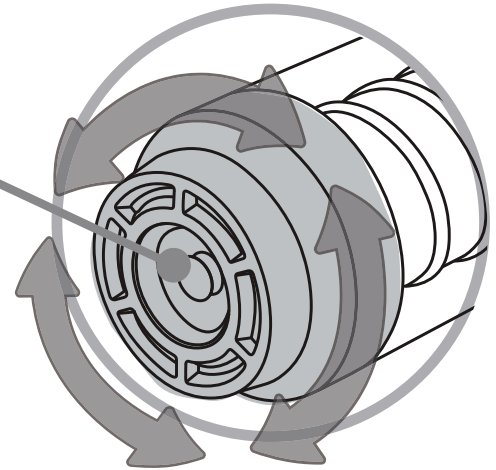

セット内容

製品本体×1

スタンド×1

ストラップホールアダプタ×1

USB Type-C 電源ケーブル(約60cm)×1

各部名称と充電方法

接続方法<充電>

本製品はAC充電器やパソコンのUSBポートで充電できます。
※AC充電器は別売りです

USB充電の際はキャップを開いてください。

充電用USB Type-Cポート

モード切替 (7段階) ※両方向回転式

時計回り

懐中電灯

キャンピングライト

※懐中電灯を手前にして回した場合の時計回り

OFF	↑	OFF	OFF
1回		LOW	OFF
2回		HIGH	OFF
3回		HIGH	HIGH
4回		OFF	HIGH
5回		OFF	Medium
6回		OFF	LOW
7回		OFF	BLINK
OFF	↓	OFF	OFF

反時計回り

懐中電灯

商品の詳細はこちらのQRコードからご確認ください。

<https://newseed.co.jp/model/re-cslamp01/>

製品仕様

本体サイズ	約 Φ34×91(H)mm	スタンドサイズ	約 Φ26×100(H)mm
本体重量	約 74g (本体のみ)	スタンド重量	約 17g
入力	5V/0.5A	防水等級	IPX6
充電時間	約1.5~2.5時間	バッテリー	800mAh 3.7V
連続点灯時間	懐中電灯： Lowモード：約20時間 Highモード：約5時間 キャンピングライト：Lowモード：約10時間 Middleモード：約6時間 Highモード：約2.5時間 BLINKモード：約7時間 同時点灯：約1.5時間	明るさ	懐中電灯：約50~90lm キャンピングライト：約10~60lm 同時点灯：約140lm
		本体材質 / 付属品材質	ABS、PC、ステンレス、シリコン / ABS、スチール / 亜鉛合金、ゴム