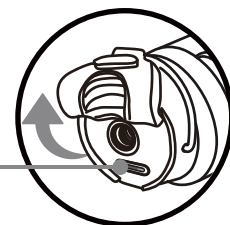

Reano

取扱説明書

User Manual

Compact Stick Lamp

コンパクトスティックランプ

このたびは本製品をお買い上げいただき、誠にありがとうございます。
ご使用前にこの取扱説明書をよくお読みいただき、正しい使い方をご確認ください。
そして、この説明書は大切に保管してください。

- 手のひらサイズで場所をとらずコンパクトな作り
- 雨や水に濡れても安心な防水対応 (IPX6)
- 柔らかな暖色でアウトドアや夜釣りに最適
- アウトドアだけでなく防災や緊急時にSOSライトとしても使用可能
- 幅広いシーンで使用できるスタンドを付属
- 落ち着いたデザインで室内のインテリアとしても使用できる

セット内容

製品本体×1

スタンド×1

ストラップホールアダプタ×1

USB Type-C 電源ケーブル(約60cm)×1

各部名称と充電方法

接続方法<充電>

本製品はAC充電器やパソコンのUSBポートで充電できます。
※AC充電器は別売りです

USB充電の際はキャップを開いてください。

充電用USB Type-Cポート

モード切替 (7段階) ※両方向回転式

時計回り

懐中電灯

キャンピングライト

※懐中電灯を手前にして回した場合の時計回り

OFF	↑	OFF	OFF
1回		LOW	OFF
2回		HIGH	OFF
3回		HIGH	HIGH
4回		OFF	HIGH
5回		OFF	Medium
6回		OFF	LOW
7回		OFF	BLINK
OFF	↓	OFF	OFF

反時計回り

懐中電灯

商品の詳細はこちらのQRコードからご確認ください。

<https://newseed.co.jp/model/re-cslamp01/>

製品仕様

本体サイズ	約 Φ34×91(H)mm	スタンドサイズ	約 Φ26×100(H)mm
本体重量	約 74g (本体のみ)	スタンド重量	約 17g
入力	5V/0.5A	防水等級	IPX6
充電時間	約1.5~2.5時間	バッテリー	800mAh 3.7V
連続点灯時間	懐中電灯： Lowモード：約20時間 Highモード：約5時間 キャンピングライト：Lowモード：約10時間 Middleモード：約6時間 Highモード：約2.5時間 BLINKモード：約7時間 同時点灯：約1.5時間	明るさ	懐中電灯：約50~90lm キャンピングライト：約10~60lm 同時点灯：約140lm
		本体材質 / 付属品材質	ABS、PC、ステンレス、シリコン / ABS、スチール / 亜鉛合金、ゴム