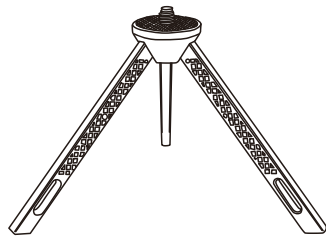

Reano

取扱説明書

User Manual

Compact Stick Lamp

コンパクトスティックランプ

このたびは本製品をお買い上げいただき、誠にありがとうございます。
ご使用前にこの取扱説明書をよくお読みいただき、正しい使い方をご確認ください。
そして、この説明書は大切に保管してください。

- 手のひらサイズで場所をとらずコンパクトな作り
- 雨や水に濡れても安心な防水対応 (IPX6)
- 柔らかな暖色でアウトドアや夜釣りに最適
- アウトドアだけでなく防災や緊急時にSOSライトとしても使用可能
- 幅広いシーンで使用できるスタンドを付属
- 落ち着いたデザインで室内のインテリアとしても使用できる

セット内容

製品本体×1

スタンド×1

ストラップホールアダプタ×1

USB Type-C 電源ケーブル(約60cm)×1

各部名称と充電方法

接続方法<充電>

本製品はAC充電器やパソコンのUSBポートで充電できます。
※AC充電器は別売りです

USB充電の際はキャップを開いてください。

充電用USB Type-Cポート

モード切替 (7段階) ※両方向回転式

時計回り

懐中電灯

キャンピングライト

※懐中電灯を手前にして回した場合の時計回り

OFF	↑	OFF	OFF
1回		LOW	OFF
2回		HIGH	OFF
3回		HIGH	HIGH
4回		OFF	HIGH
5回		OFF	Medium
6回		OFF	LOW
7回		OFF	BLINK
OFF	↓	OFF	OFF

反時計回り

懐中電灯

商品の詳細はこちらのQRコードからご確認ください。

<https://newseed.co.jp/model/re-cslamp01/>

製品仕様

本体サイズ	約 Φ34×91(H)mm	スタンドサイズ	約 Φ26×100(H)mm
本体重量	約 74g (本体のみ)	スタンド重量	約 17g
入力	5V/0.5A	防水等級	IPX6
充電時間	約1.5~2.5時間	バッテリー	800mAh 3.7V
連続点灯時間	懐中電灯： Lowモード：約20時間 Highモード：約5時間 キャンピングライト：Lowモード：約10時間 Middleモード：約6時間 Highモード：約2.5時間 BLINKモード：約7時間 同時点灯：約1.5時間	明るさ	懐中電灯：約50~90lm キャンピングライト：約10~60lm 同時点灯：約140lm
		本体材質 / 付属品材質	ABS、PC、ステンレス、シリコン / ABS、スチール / 亜鉛合金、ゴム