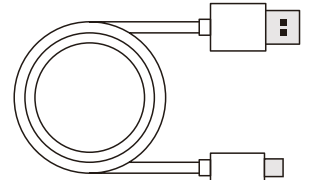

セット内容

製品本体×1

スタンド×1

ストラップホールアダプタ×1

USB Type-C 電源ケーブル(約60cm)×1

各部名称と充電方法

接続方法<充電>

本製品はAC充電器やパソコンのUSBポートで充電できます。
※AC充電器は別売りです

USB充電の際はキャップを開いてください。

充電用USB Type-Cポート

モード切替 (7段階) ※両方向回転式

時計回り

懐中電灯

キャンピングライト

※懐中電灯を手前にして回した場合の時計回り

OFF	↑	OFF	OFF
1回		LOW	OFF
2回		HIGH	OFF
3回		HIGH	HIGH
4回		OFF	HIGH
5回		OFF	Medium
6回		OFF	LOW
7回		OFF	BLINK
OFF	↓	OFF	OFF

反時計回り

懐中電灯

商品の詳細はこちらのQRコードからご確認ください。

<https://newseed.co.jp/model/re-cslamp01/>

製品仕様

本体サイズ	約 Φ34×91(H)mm	スタンドサイズ	約 Φ26×100(H)mm
本体重量	約 74g (本体のみ)	スタンド重量	約 17g
入力	5V/0.5A	防水等級	IPX6
充電時間	約1.5~2.5時間	バッテリー	800mAh 3.7V
連続点灯時間	懐中電灯： Lowモード：約20時間 Highモード：約5時間 キャンピングライト：Lowモード：約10時間 Middleモード：約6時間 Highモード：約2.5時間 BLINKモード：約7時間 同時点灯：約1.5時間	明るさ	懐中電灯：約50~90lm キャンピングライト：約10~60lm 同時点灯：約140lm
		本体材質 / 付属品材質	ABS、PC、ステンレス、シリコン / ABS、スチール / 亜鉛合金、ゴム